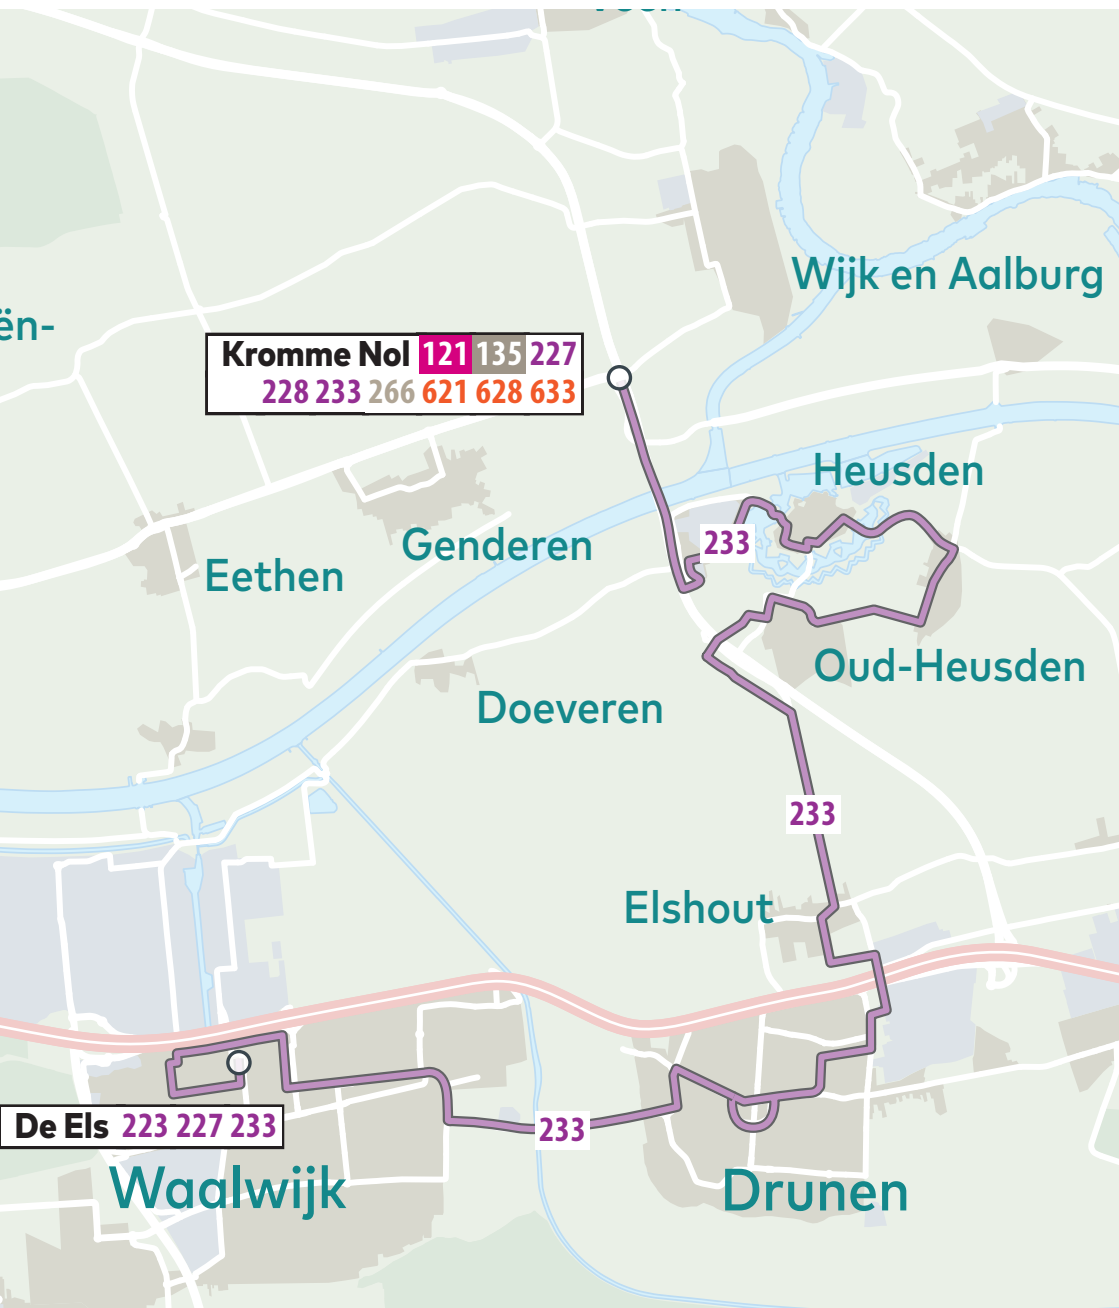

Vanaf
9 januari 2023

Dienstregeling Buurtbus lijn 233

Actuele reisinformatie

Let op: vertrektijden kunnen wijzigen!
Plan je reis altijd vóór vertrek met een reisplanner.

Arriva Klantenservice

0800-0232545 (gratis)

[arriva.nl/brabant](https://www.arriva.nl/brabant)

Bravo 
Brabant vervoert ons

samen met  arriva

Routekaart Buurtbus lijn 233

Vertrektijden Buurtbus lijn 233

Lijn 233a

Van Waalwijk naar Wijk en Aalburg Kromme Nol

Maandag t/m vrijdag

Ritnummer	1001	1003	1005	1007	1009	1011	1013	1015	1017
Waalwijk, Busstation Vredesplein	V	8 08	9 08	10 08	11 08	12 08	13 08	14 08	15 08
Waalwijk, De Els		8 11	9 11	10 11	11 11	12 11	13 11	14 11	15 11
Waalwijk, ETZ Waalwijk		8 14	9 14	10 14	11 14	12 14	13 14	14 14	15 14
Waalwijk, Gemeentehuis		8 17	9 17	10 17	11 17	12 17	13 17	14 17	15 17
Waalwijk, Busstation Vredesplein		8 20	9 20	10 20	11 20	12 20	13 20	14 20	15 20
Waalwijk, RKC Stadion		8 24	9 24	10 24	11 24	12 24	13 24	14 24	15 24
Drunen, J. van den Vendellaan		8 30	9 30	10 30	11 30	12 30	13 30	14 30	15 30
Drunen, Wolfshoek		7 34	8 37	9 37	10 37	11 37	12 37	13 37	14 37
Elshout, Van Altenastraat		7 36	8 39	9 39	10 39	11 39	12 39	13 39	14 39
Oudheusden, Laagstraat		7 39	8 42	9 42	10 42	11 42	12 42	13 42	14 42
Herpt, Groenstraat		7 44	8 47	9 47	10 47	11 47	12 47	13 47	14 47
Heusden, Demer		7 46	8 49	9 49	10 49	11 49	12 49	13 49	14 49
Wijk en Aalburg, Kromme Nol	A	7 55	8 58	9 58	10 58	11 58	12 58	13 58	14 58

Ritnummer	1020	1022	
Wijk en Aalburg, Kromme Nol	V	17:05	18:02
Heusden, Demer		17:14	18:11
Herpt, Groenstraat		17:16	18:13
Oudheusden, Laagstraat		17:21	18:18
Elshout, Van Altenastraat		17:24	18:21
Drunen, Wolfshoek	A	17:26	18:23
Drunen, J. van den Vondellaan		17:33	
Waalwijk, RKC Stadion		17:39	
Waalwijk, Busstation Vredesplein		17:43	
Waalwijk, Gemeentehuis		17:46	
Waalwijk, ETZ Waalwijk		17:49	
Waalwijk, De Els		17:52	
Waalwijk, Busstation Vredesplein	A	17:55	